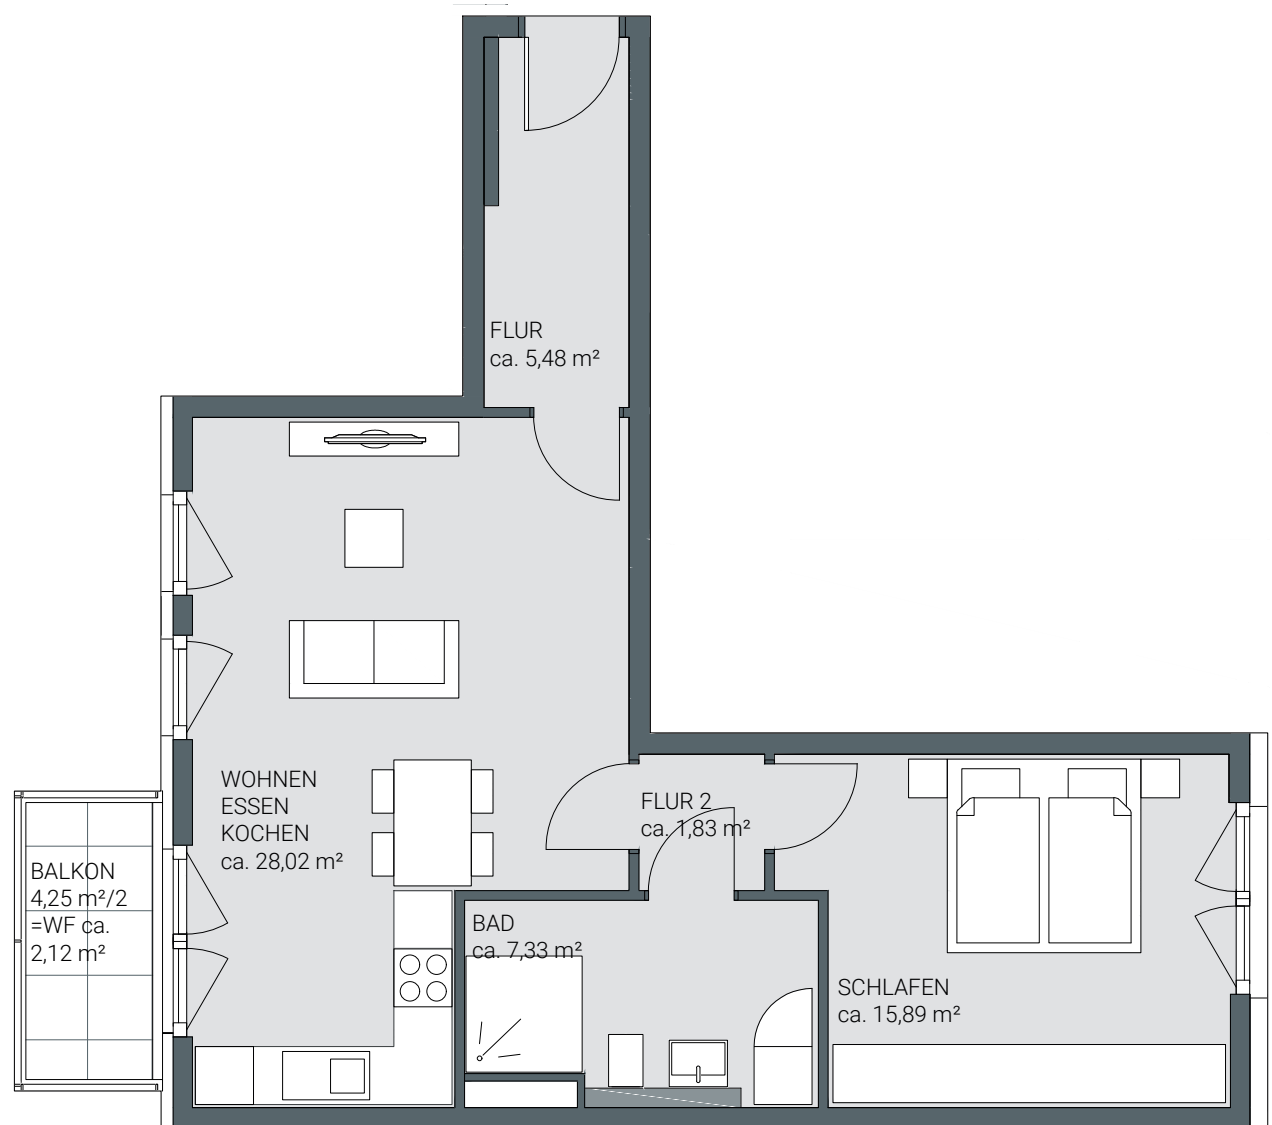

WOHNUNG 314 (barrierefrei)

2 ZIMMER

1. OBERGESCHOSS

CA 60,67 m²

Gesamtmiete	1.848,00
Nettomiete Wohnung	1.500,00
zzgl. Heizkosten-Vz.	73,00
zzgl. Betriebskosten-Vz.	155,00
Bruttomiete Wohnung	1.728,00
zzgl. TG-Stellplatz	120,00

Unverbindliche Illustration. Änderungen vorbehalten. Möbel beispielhaft.
Hinweis: Bei den m²-Angaben handelt es sich um ein vorläufiges CAD-Aufmaß.