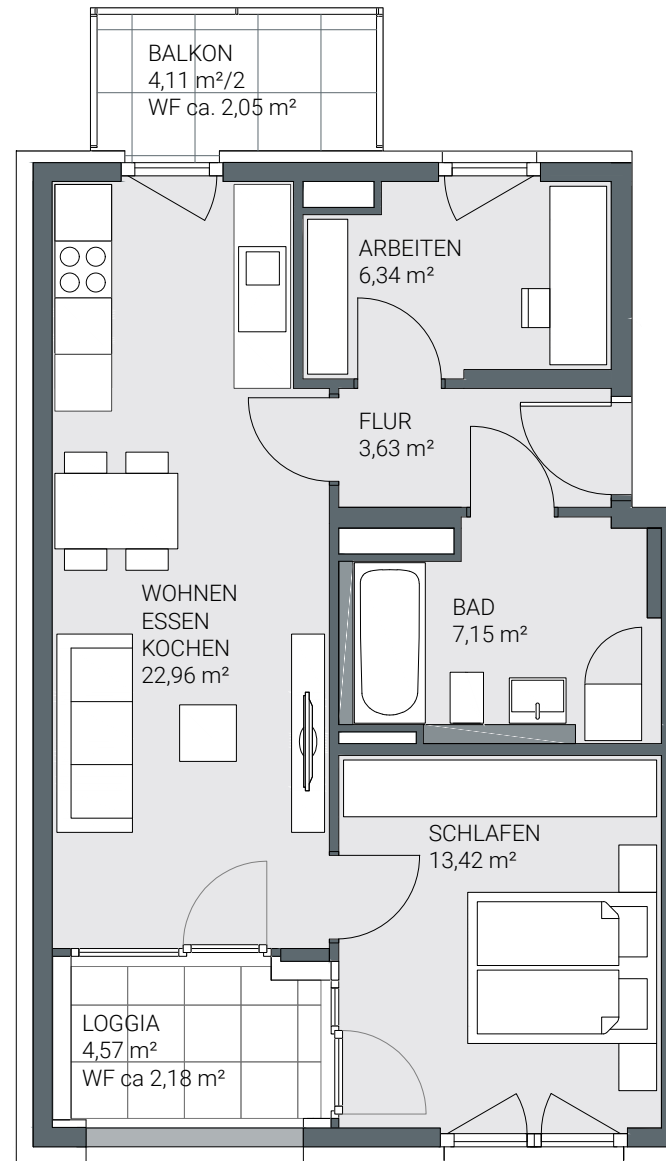

WOHNUNG 413

2 ZIMMER

1. OBERGESCHOSS

CA 57,73 m²

Gesamtmiete	1.899,00
Nettomiete Wohnung	1.565,00
zzgl. Heizkosten-Vz.	69,00
zzgl. Betriebskosten-Vz.	145,00
Bruttomiete Wohnung	1.779,00
zzgl. TG-Stellplatz	120,00

Unverbindliche Illustration. Änderungen vorbehalten. Möbel beispielhaft.
Hinweis: Bei den m²-Angaben handelt es sich um ein vorläufiges CAD-Aufmaß.