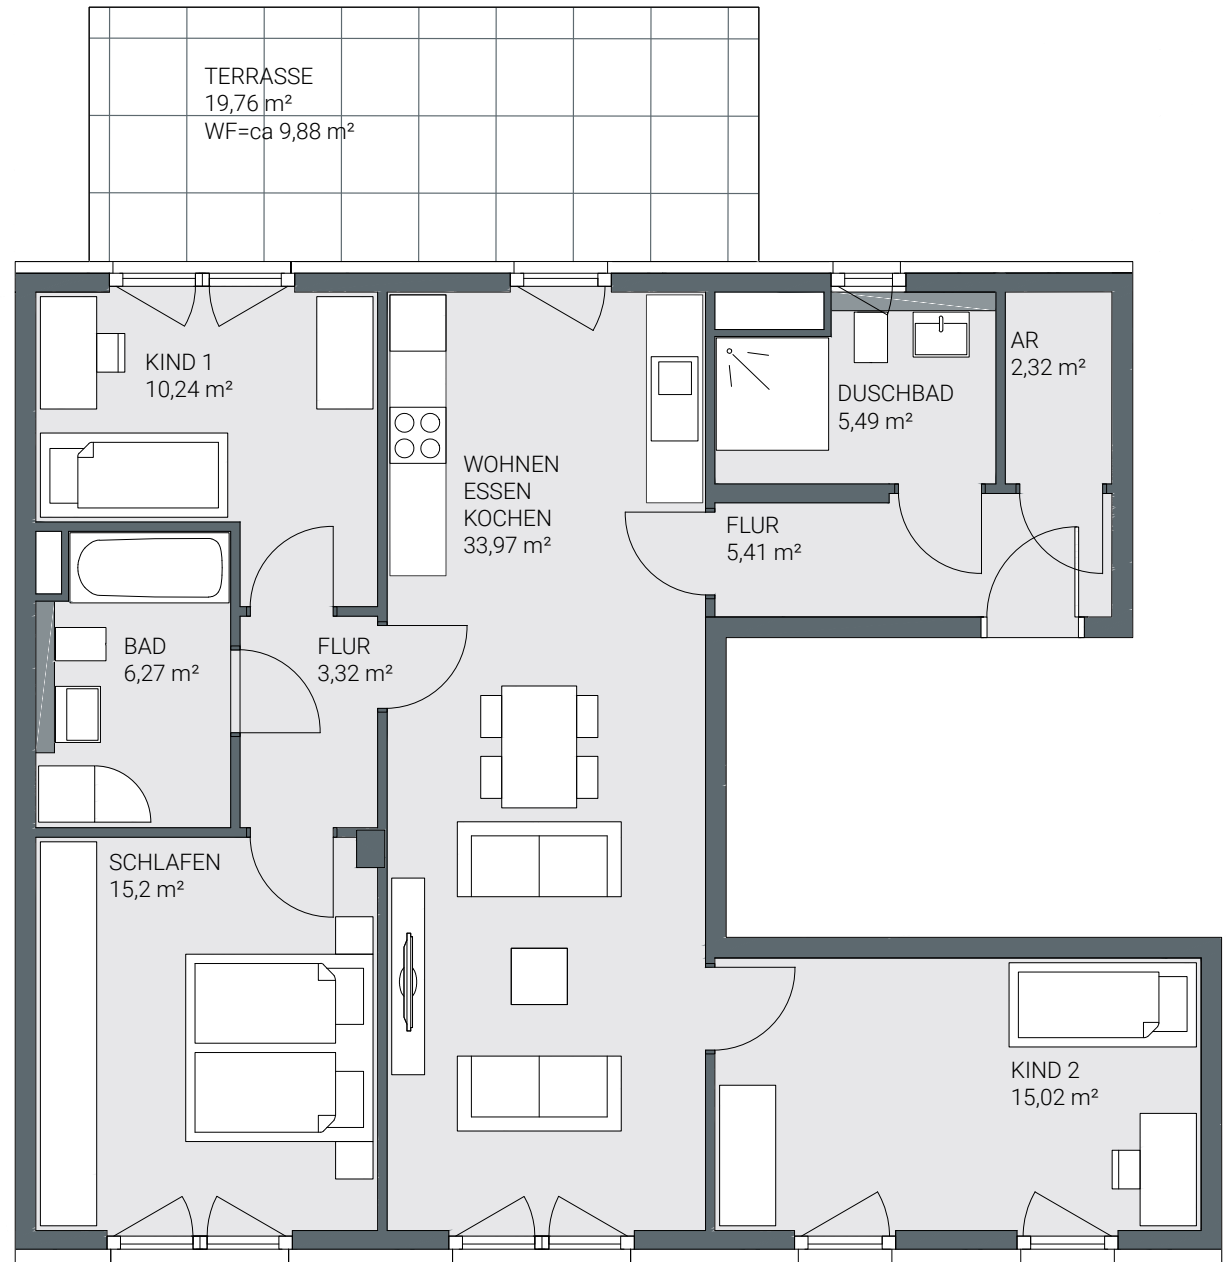

WOHNUNG 502 (barrierefrei)

4 ZIMMER

ERDGESCHOSS

CA 107,12 m²

Gesamtmiete	2.974,00
Nettomiete Wohnung	2.455,00
zzgl. Heizkosten-Vz.	129,00
zzgl. Betriebskosten-Vz.	270,00
Bruttomiete Wohnung	2.854,00
zzgl. TG-Stellplatz	120,00

Unverbindliche Illustration. Änderungen vorbehalten. Möbel beispielhaft.
Hinweis: Bei den m²-Angaben handelt es sich um ein vorläufiges CAD-Aufmaß.