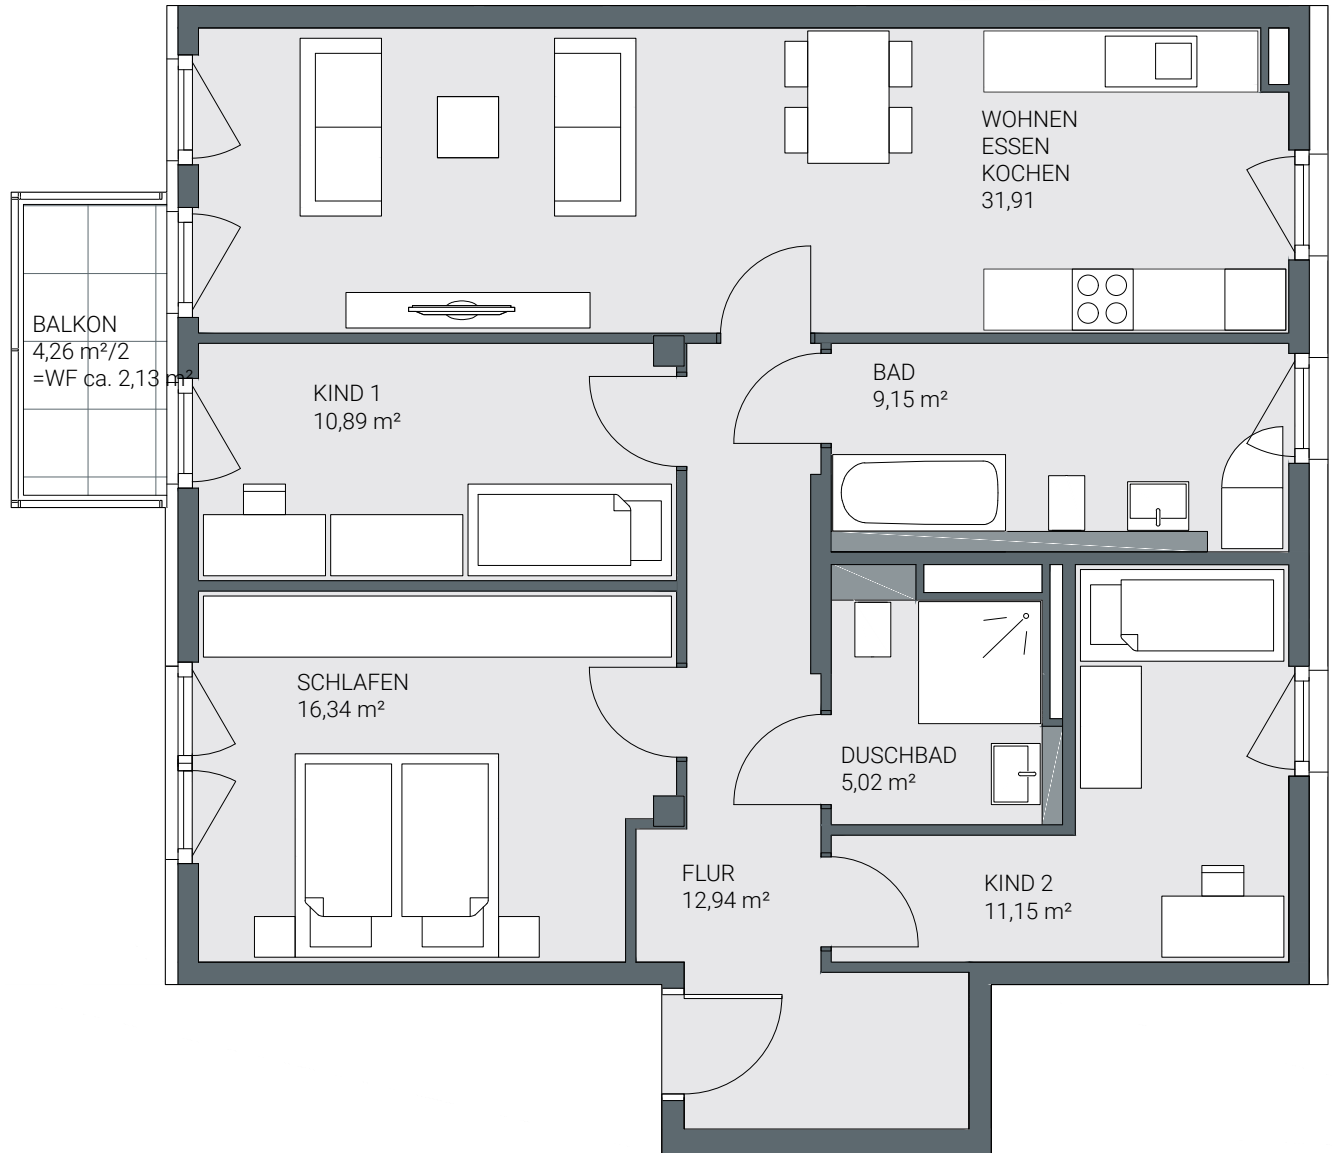

WOHNUNG 411 (barrierefrei)

4 ZIMMER

1. OBERGESCHOSS

CA 99,53 m²

Gesamtmiete	2.964,00
Nettomiete Wohnung	2.475,00
zzgl. Heizkosten-Vz.	119,00
zzgl. Betriebskosten-Vz.	250,00
Bruttomiete Wohnung	2.844,00
zzgl. TG-Stellplatz	120,00

Unverbindliche Illustration. Änderungen vorbehalten. Möbel beispielhaft.
Hinweis: Bei den m²-Angaben handelt es sich um ein vorläufiges CAD-Aufmaß.