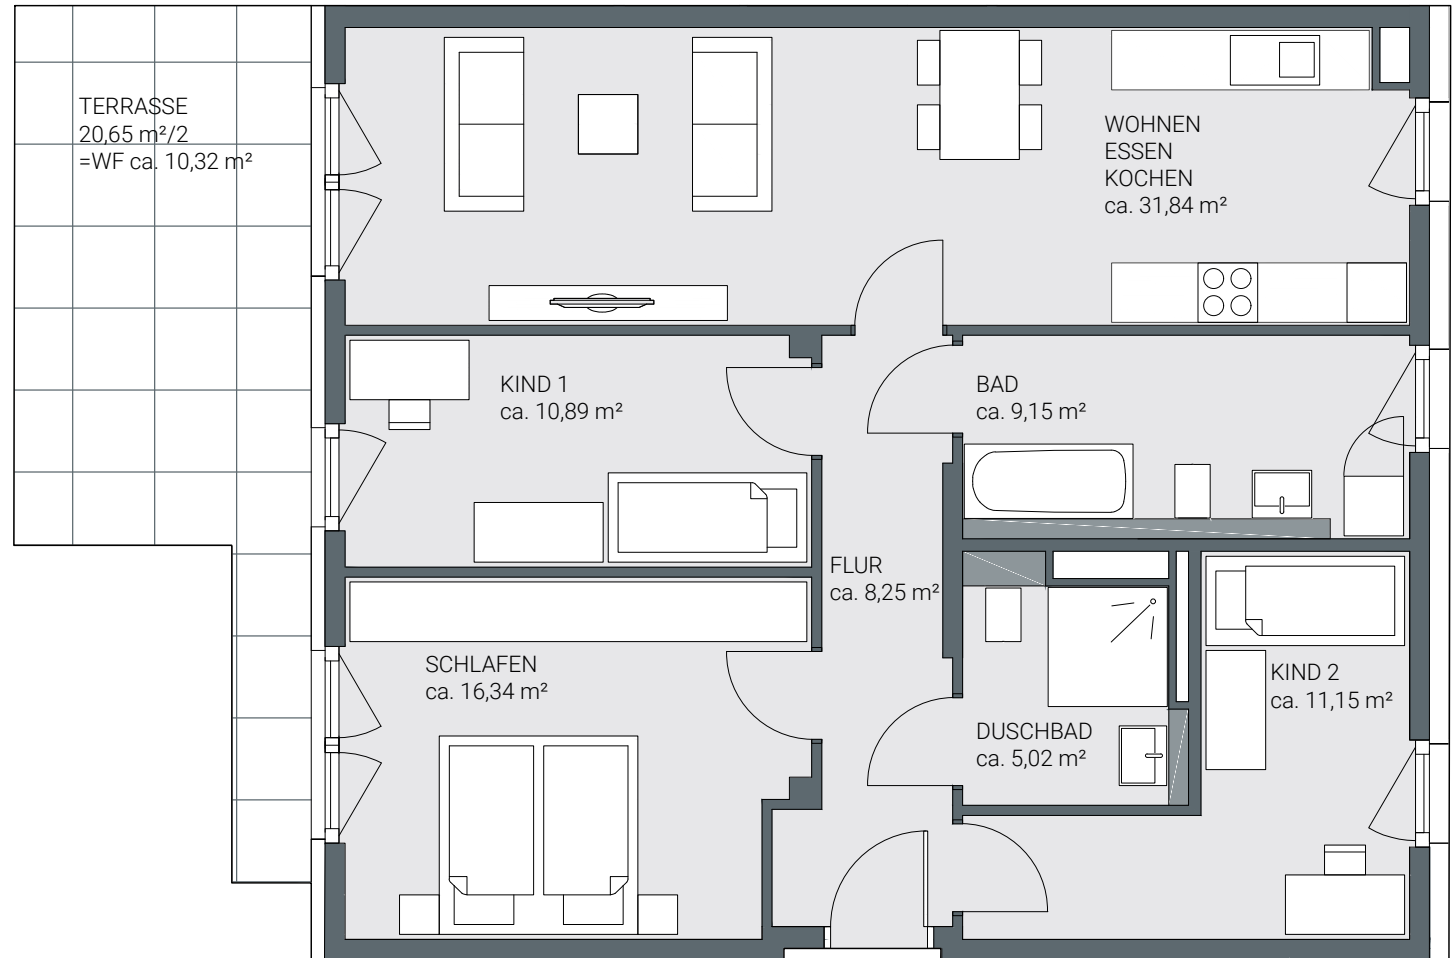

WOHNUNG 401 (barrierefrei)

4 ZIMMER

ERDGESCHOSS

CA 102,96 m²

Gesamtmiete	3.050,00
Nettomiete Wohnung	2.546,00
zzgl. Heizkosten-Vz.	124,00
zzgl. Betriebskosten-Vz.	260,00
Bruttomiete Wohnung	2.930,00
zzgl. TG-Stellplatz	120,00

Unverbindliche Illustration. Änderungen vorbehalten. Möbel beispielhaft.
Hinweis: Bei den m²-Angaben handelt es sich um ein vorläufiges CAD-Aufmaß.