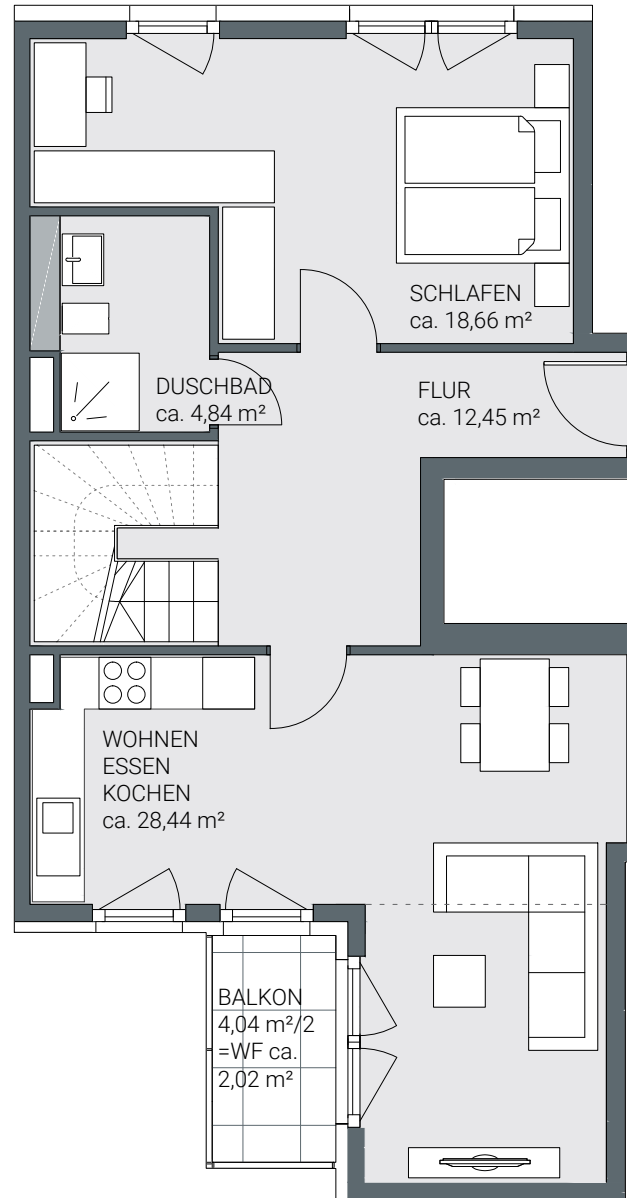

WOHNUNG 331

4 ZIMMER

3. OBERGESCHOSS

4. OBERGESCHOSS

CA 109,12 m²

Gesamtmiete	3.053,00
Nettomiete Wohnung	2.537,00
zzgl. Heizkosten-Vz.	131,00
zzgl. Betriebskosten-Vz.	265,00
Bruttomiete Wohnung	2.933,00
zzgl. TG-Stellplatz	120,00

3 OG

4 OG

Unverbindliche Illustration. Änderungen vorbehalten. Möbel beispielhaft.
Hinweis: Bei den m²-Angaben handelt es sich um ein vorläufiges CAD-Aufmaß.