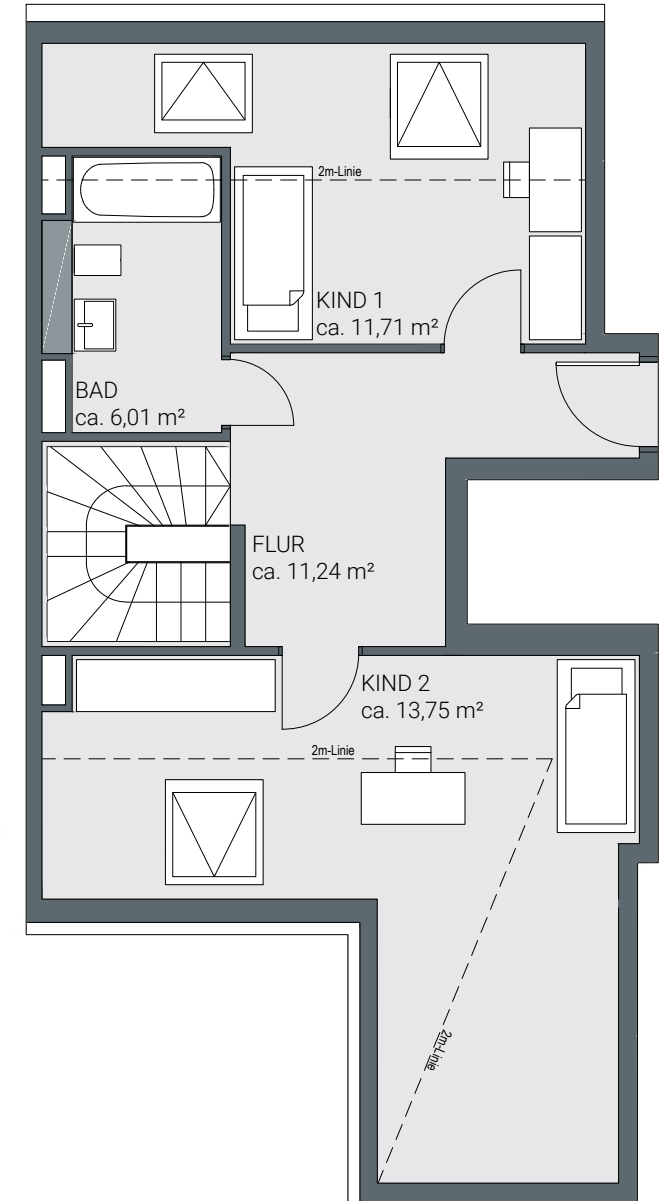

WOHNUNG 331

4 ZIMMER

3. OBERGESCHOSS

4. OBERGESCHOSS

CA 109,12 m²

Gesamtmiete	3.053,00
Nettomiete Wohnung	2.537,00
zzgl. Heizkosten-Vz.	131,00
zzgl. Betriebskosten-Vz.	265,00
Bruttomiete Wohnung	2.933,00
zzgl. TG-Stellplatz	120,00

3 OG

4 OG

Unverbindliche Illustration. Änderungen vorbehalten. Möbel beispielhaft.
Hinweis: Bei den m²-Angaben handelt es sich um ein vorläufiges CAD-Aufmaß.