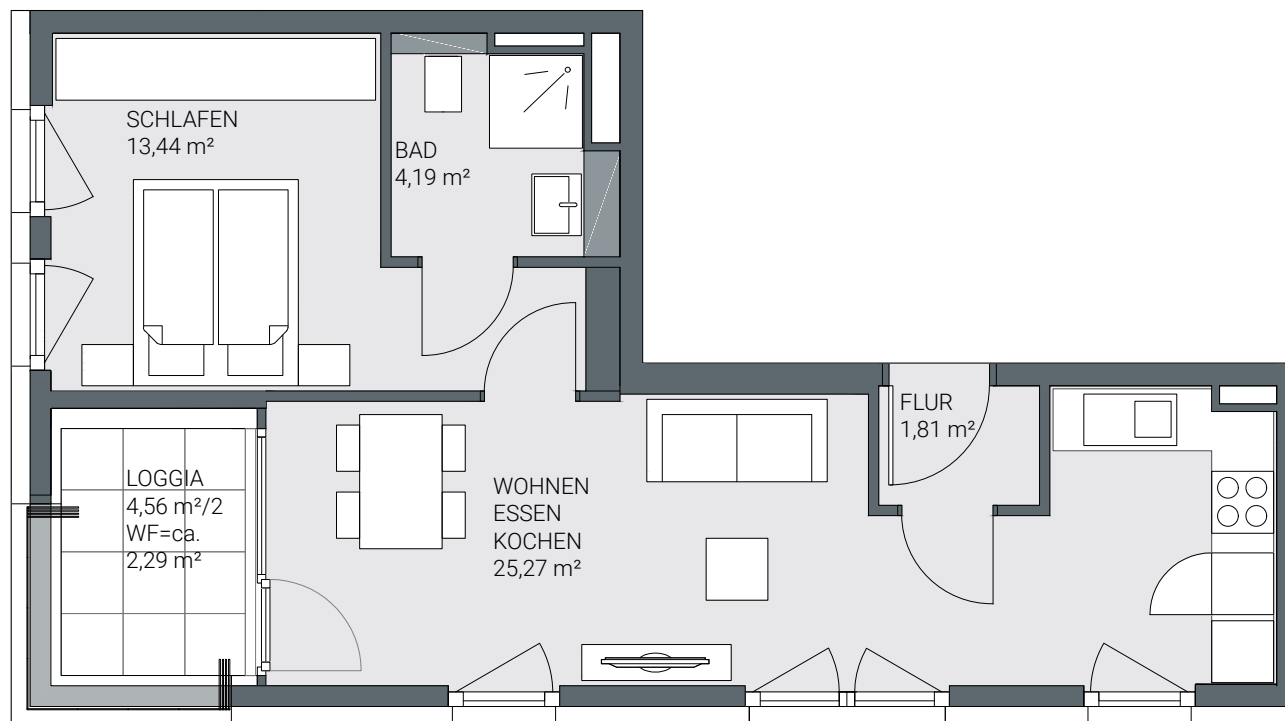

WOHNUNG 613

2 ZIMMER

1.OBERGESCHOSS

CA 47 m²

Gesamtmiete	1.540,00
Nettomiete Wohnung	1.244,00
zzgl. Heizkosten-Vz.	56,00
zzgl. Betriebskosten-Vz.	120,00
Bruttomiete Wohnung	1.420,00
zzgl. TG-Stellplatz	120,00

Unverbindliche Illustration. Änderungen vorbehalten. Möbel beispielhaft.
Hinweis: Bei den m²-Angaben handelt es sich um ein vorläufiges CAD-Aufmaß.