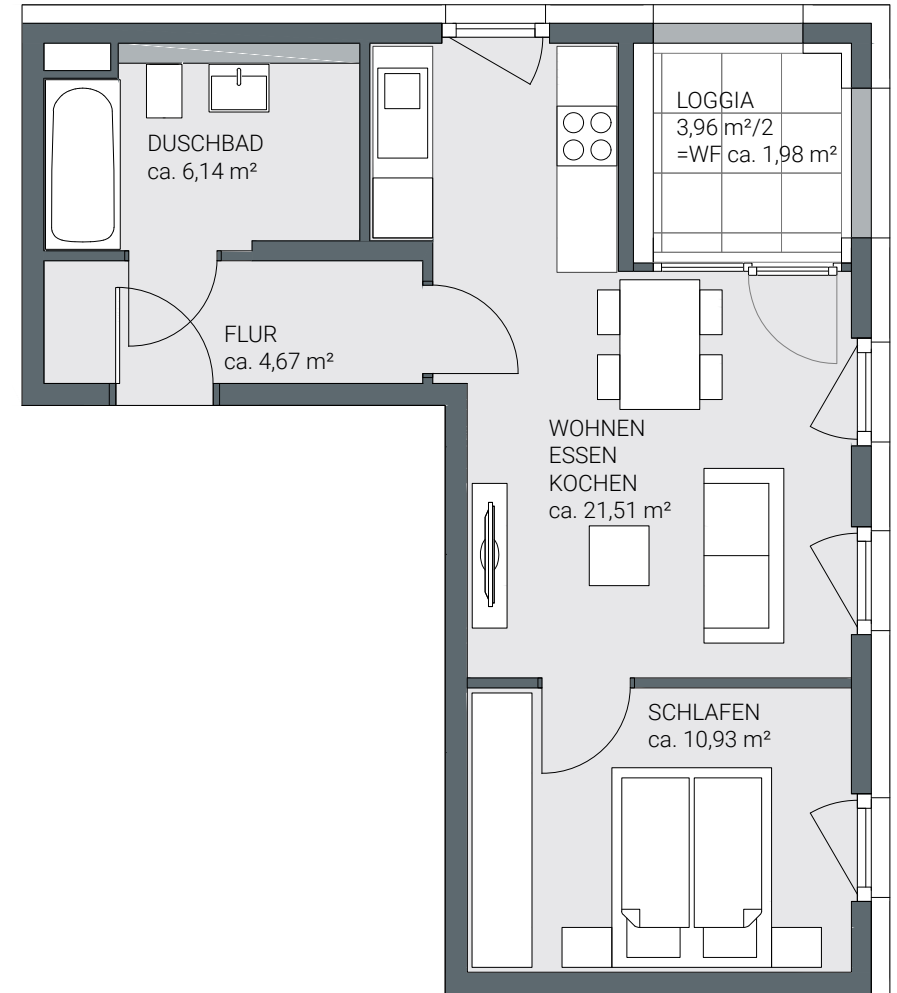

WOHNUNG 332

2 ZIMMER

3. OBERGESCHOSS

CA 45,23 m²

Gesamtmiete	1.534,00
Nettomiete Wohnung	1.245,00
zzgl. Heizkosten-Vz.	54,00
zzgl. Betriebskosten-Vz.	115,00
Bruttomiete Wohnung	1.414,00
zzgl. TG-Stellplatz	120,00

Unverbindliche Illustration. Änderungen vorbehalten. Möbel beispielhaft.
Hinweis: Bei den m²-Angaben handelt es sich um ein vorläufiges CAD-Aufmaß.