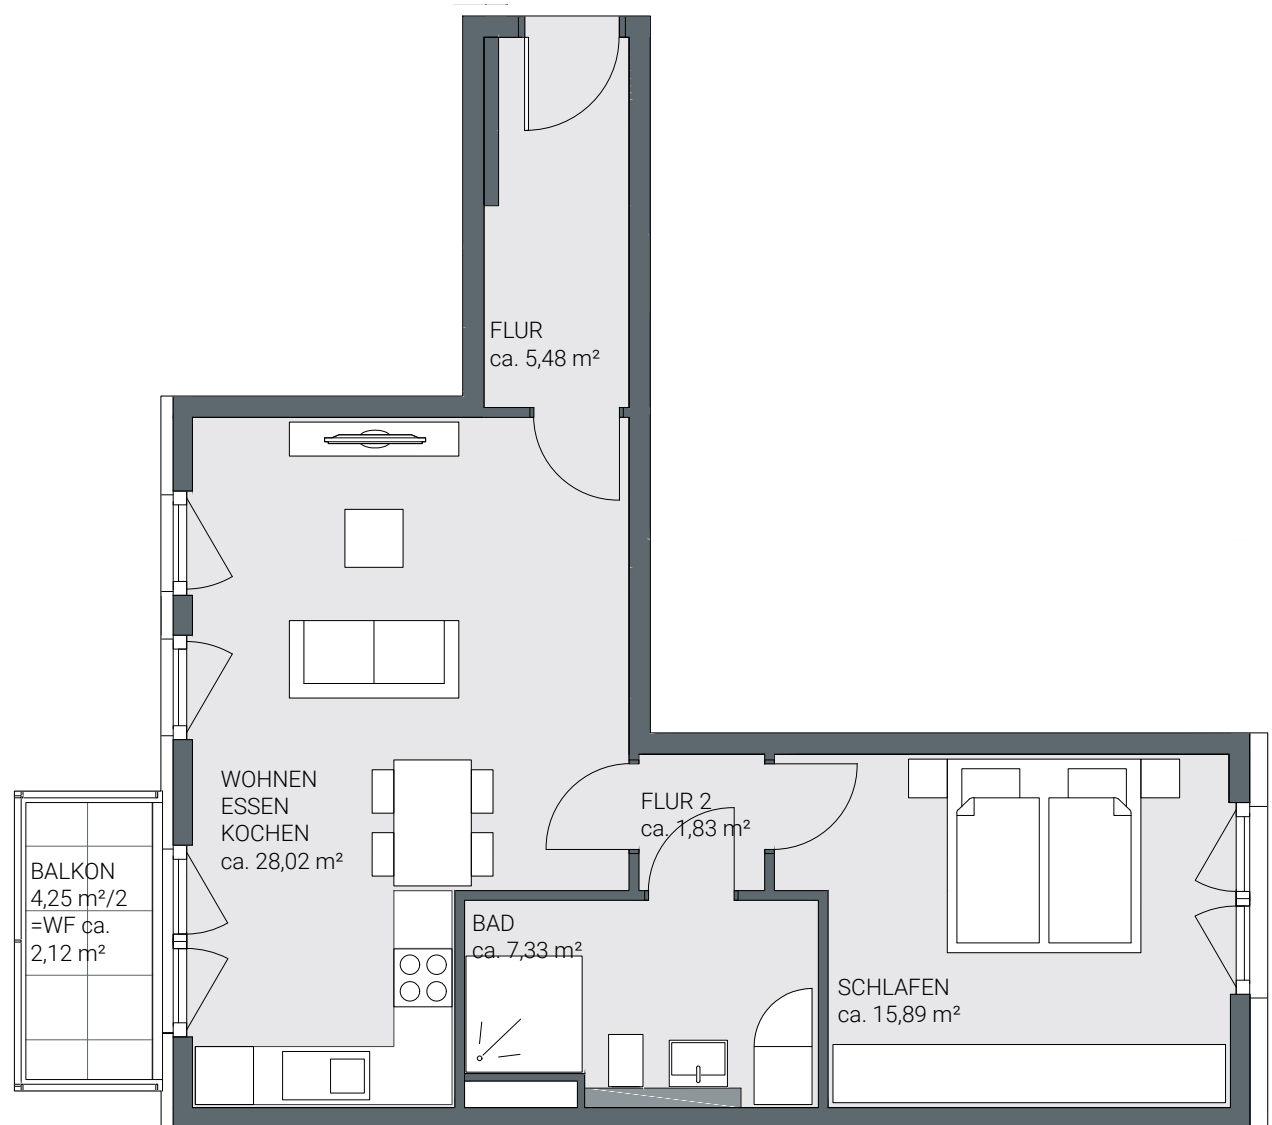

WOHNUNG 314 (barrierefrei)

2 ZIMMER

1. OBERGESCHOSS

CA 60,67 m²

Gesamtmiete	1.965,00
Nettomiete Wohnung	1.617,00
zzgl. Heizkosten-Vz.	73,00
zzgl. Betriebskosten-Vz.	155,00
Bruttomiete Wohnung	1.845,00
zzgl. TG-Stellplatz	120,00

Unverbindliche Illustration. Änderungen vorbehalten. Möbel beispielhaft.
Hinweis: Bei den m²-Angaben handelt es sich um ein vorläufiges CAD-Aufmaß.