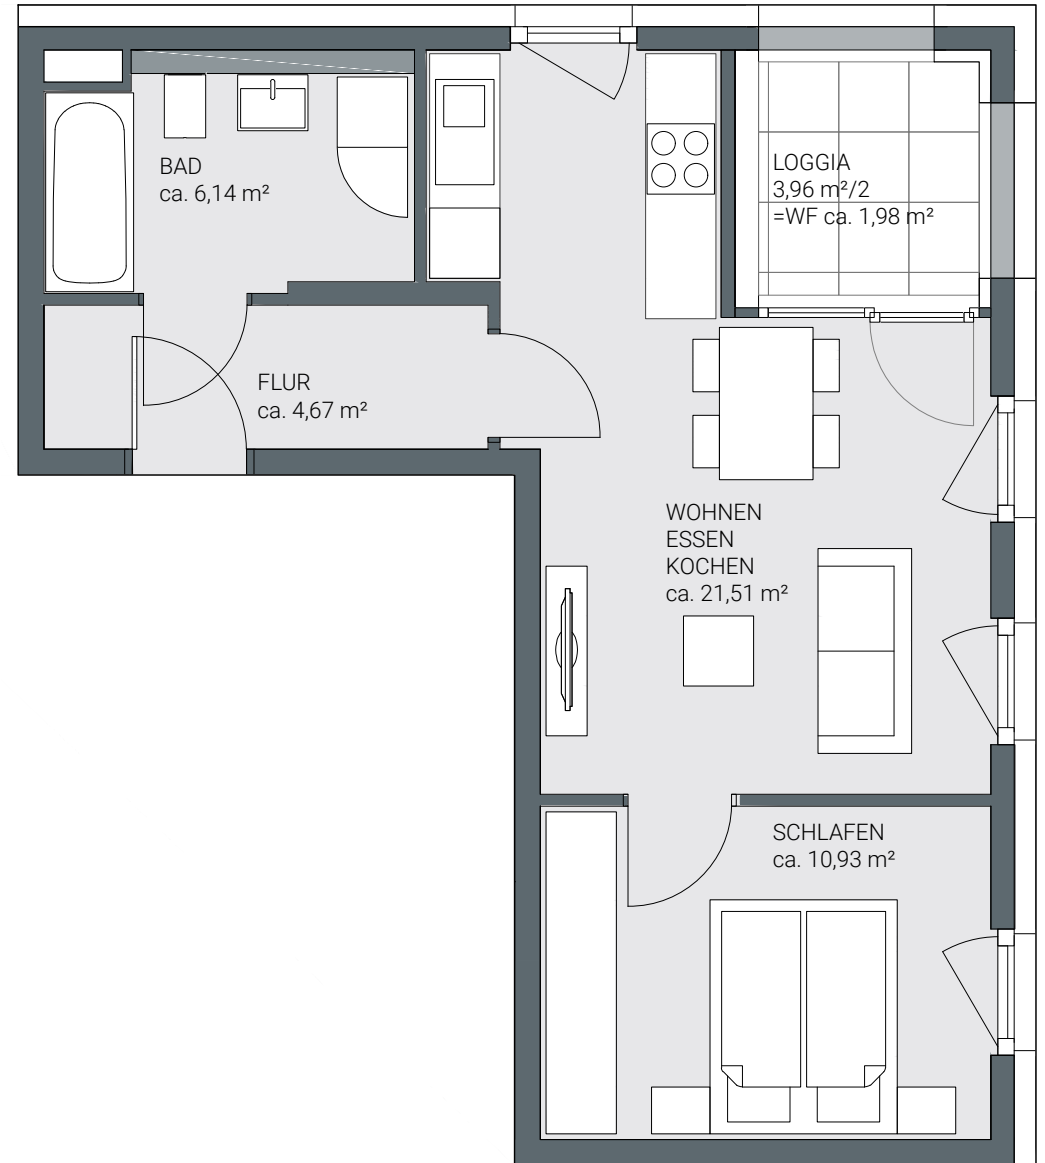

WOHNUNG 312

2 ZIMMER

1. OBERGESCHOSS

CA 45,23 m²

Gesamtmiete	1.524,00
Nettomiete Wohnung	1.235,00
zzgl. Heizkosten-Vz.	54,00
zzgl. Betriebskosten-Vz.	115,00
Bruttomiete Wohnung	1.404,00
zzgl. TG-Stellplatz	120,00

Unverbindliche Illustration. Änderungen vorbehalten. Möbel beispielhaft.
Hinweis: Bei den m²-Angaben handelt es sich um ein vorläufiges CAD-Aufmaß.