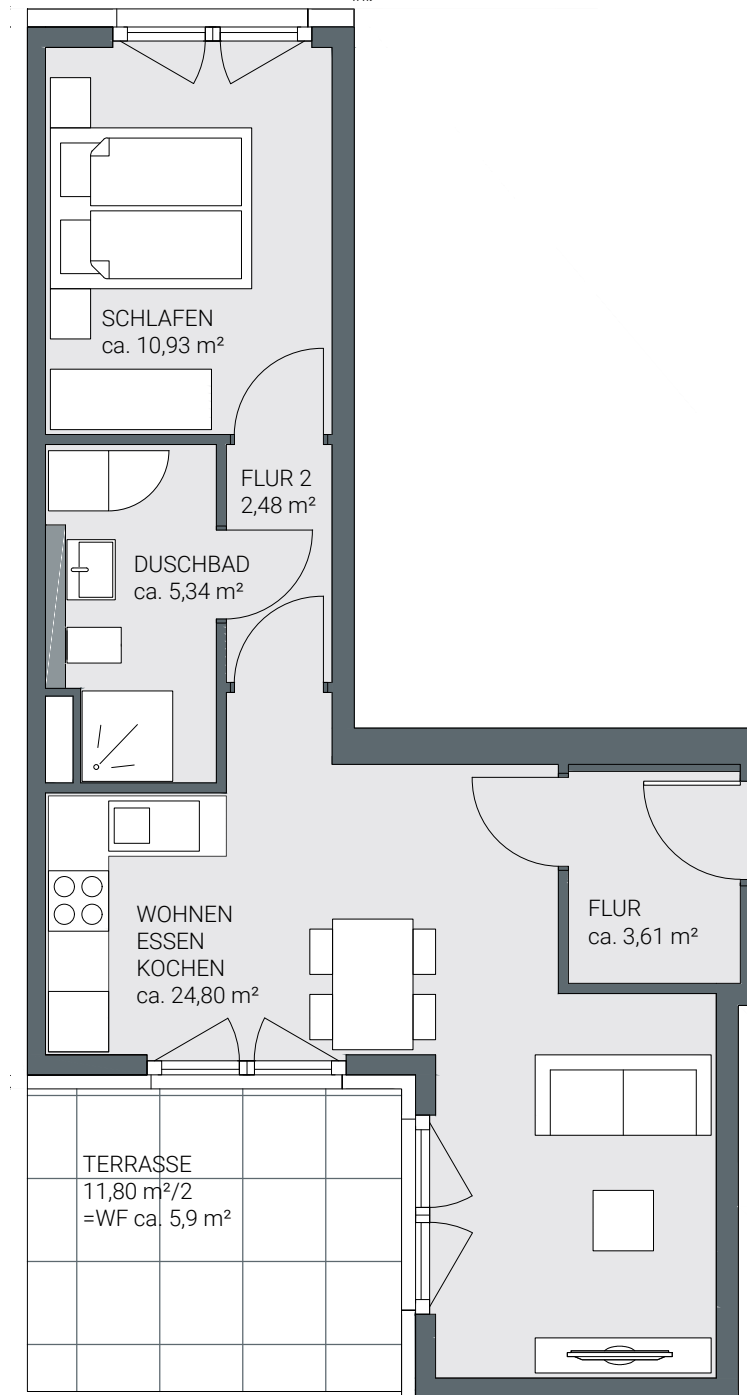

# WOHNUNG 304

2 ZIMMER

ERDGESCHOSS

CA 53,06 m<sup>2</sup>

<b>Gesamtmiete</b>	<b>1.695,00</b>
Nettomiete Wohnung	1.376,00
zzgl. Heizkosten-Vz.	64,00
zzgl. Betriebskosten-Vz.	135,00
<b>Bruttomiete Wohnung</b>	<b>1.575,00</b>
zzgl. TG-Stellplatz	120,00

Unverbindliche Illustration. Änderungen vorbehalten. Möbel beispielhaft.  
Hinweis: Bei den m<sup>2</sup>-Angaben handelt es sich um ein vorläufiges CAD-Aufmaß.