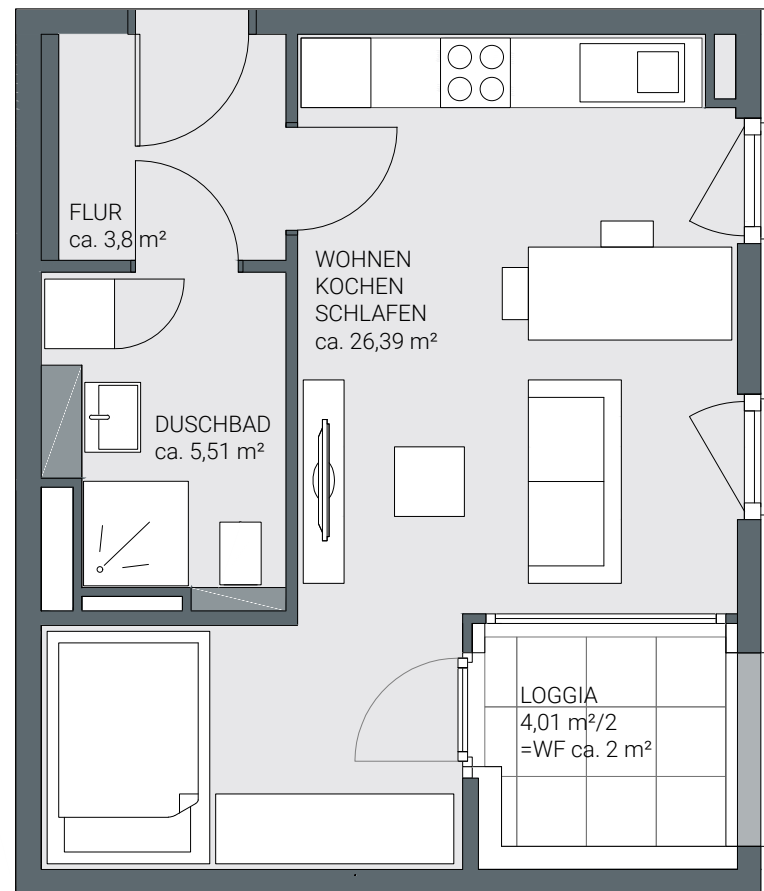

WOHNUNG 323

1 ZIMMER

2. OBERGESCHOSS

CA 37,7 m²

Gesamtmiete	1.385,00
Nettomiete Wohnung	1.125,00
zzgl. Heizkosten-Vz.	45,00
zzgl. Betriebskosten-Vz.	95,00
Bruttomiete Wohnung	1.265,00
zzgl. TG-Stellplatz	120,00

Unverbindliche Illustration. Änderungen vorbehalten. Möbel beispielhaft.
Hinweis: Bei den m²-Angaben handelt es sich um ein vorläufiges CAD-Aufmaß.