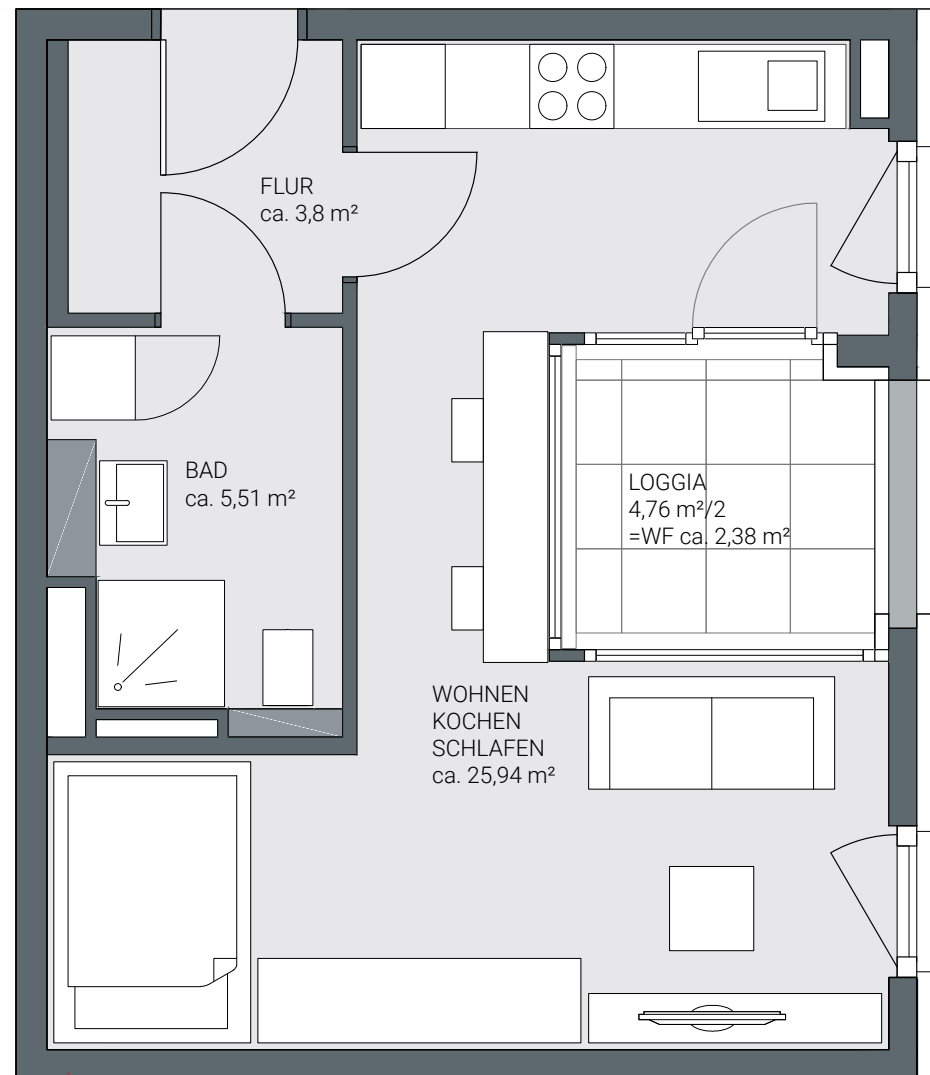

WOHNUNG 313

1 ZIMMER

1. OBERGESCHOSS

CA 37,63 m²

Gesamtmiete	1.380,00
Nettomiete Wohnung	1.120,00
zzgl. Heizkosten-Vz.	45,00
zzgl. Betriebskosten-Vz.	95,00
Bruttomiete Wohnung	1.260,00
zzgl. TG-Stellplatz	120,00

Unverbindliche Illustration. Änderungen vorbehalten. Möbel beispielhaft.
Hinweis: Bei den m²-Angaben handelt es sich um ein vorläufiges CAD-Aufmaß.