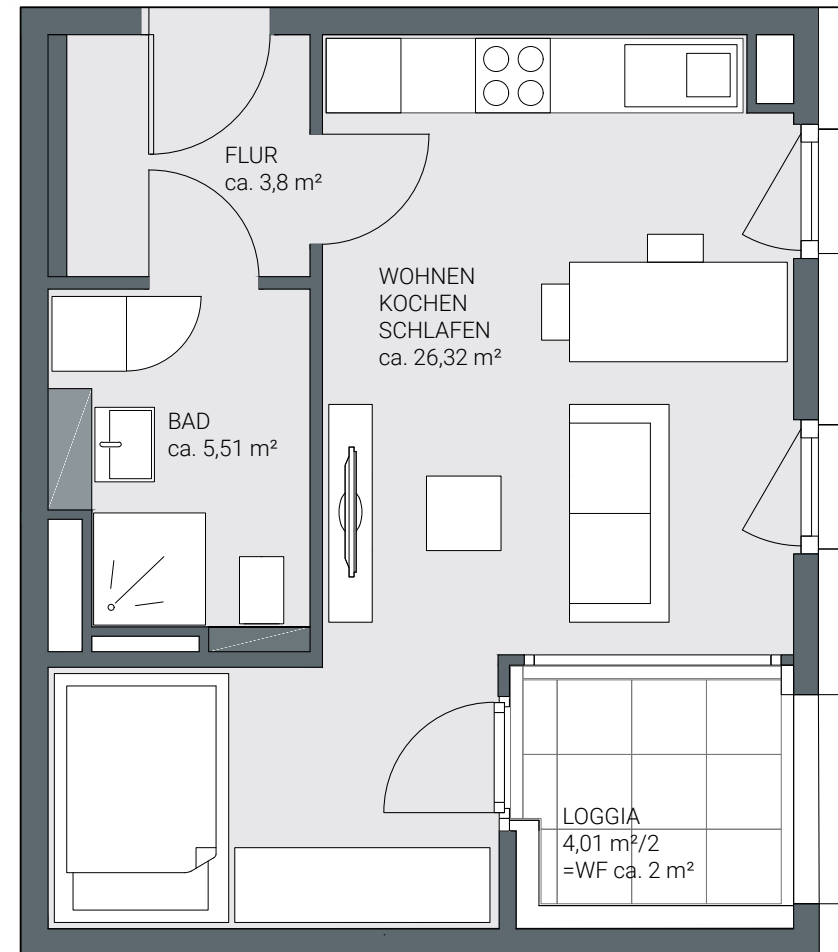

WOHNUNG 302

1 ZIMMER

ERDGESCHOSS

CA 37,63 m²

Gesamtmiete	1.380,00
Nettomiete Wohnung	1.120,00
zzgl. Heizkosten-Vz.	45,00
zzgl. Betriebskosten-Vz.	95,00
Bruttomiete Wohnung	1.260,00
zzgl. TG-Stellplatz	120,00

Unverbindliche Illustration. Änderungen vorbehalten. Möbel beispielhaft.
Hinweis: Bei den m²-Angaben handelt es sich um ein vorläufiges CAD-Aufmaß.